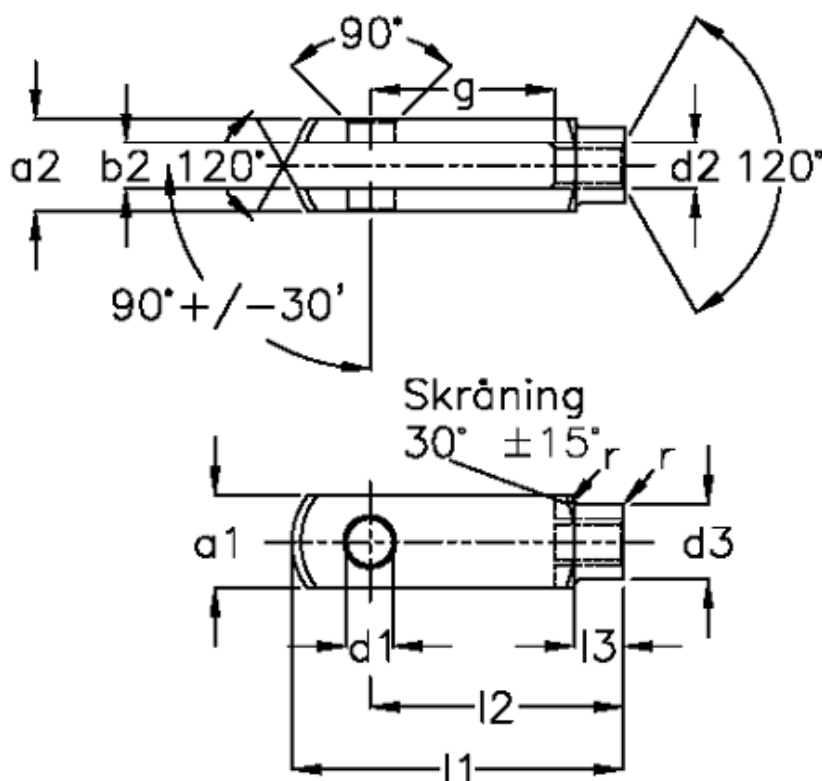

Varenummer: 2014164421

Beskrivelse: E+G Rustfast Gaffelstykke GN 751-8-32-M8-A-NI
M8, højre

Mål

a1 (h11)	= 16	g (+/-0,5)	= 32
a2	= 16 (+0,3 -0,16)	l1 (+/-0,5)	= 58
b1 (B13)	= 8	l2	= 48 (-0,4)
b2	= 8 (B13)	l3	= 12 (+/-0,2)
d1 H9	= 8	r	= 0.5
d2	= M 8 x 1,25	Størrelse	= G 8 x 32
d3 (+/-0,3)	= 14	Vægt	= 0.054
f (+/-0,2)	= 0.5		